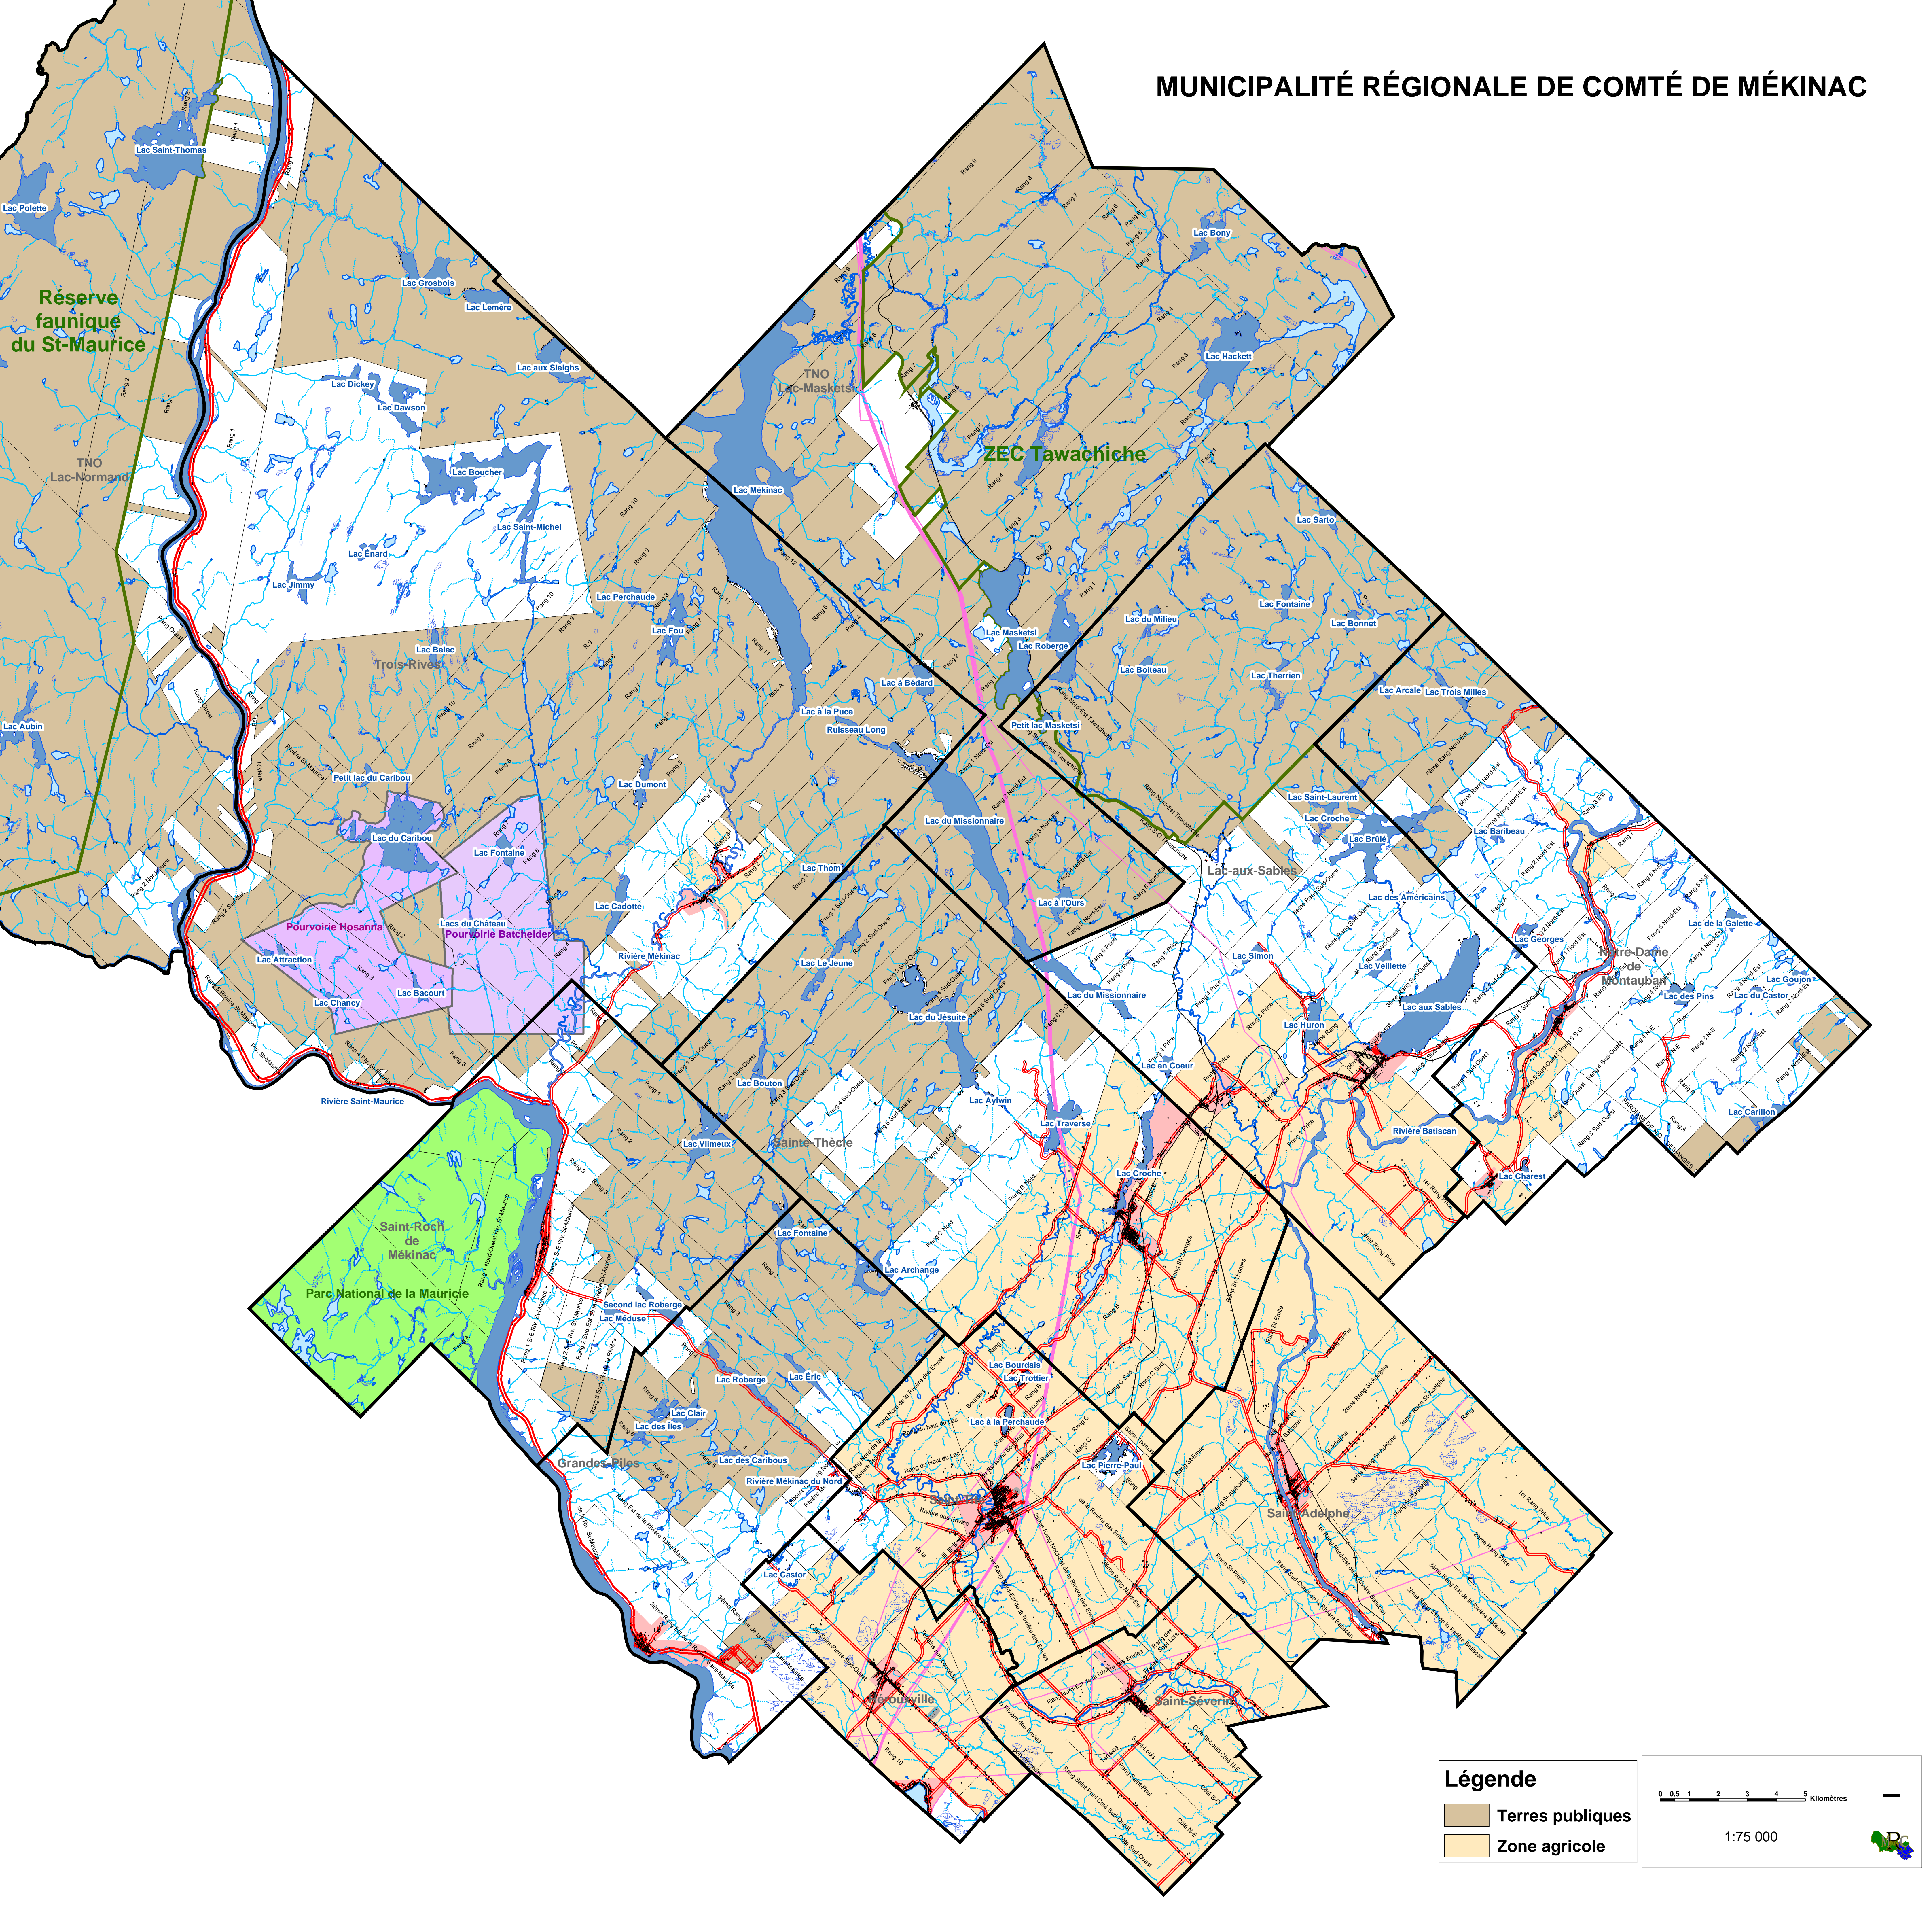

MUNICIPALITÉ RÉGIONALE DE COMTÉ DE MÉKINAC

Légende

- Terres publiques
- Zone agricole

0 0.5 1 2 3 4 5 Kilomètres

1:75 000